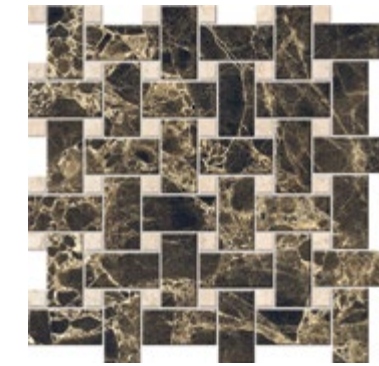

S T O N E

LIMESTONE ⁷⁹

LM 01

beige

неполированный natural

форматы sizes: ■■■■

cm	in
■ 30 × 60	12 × 24
■ 60 × 60	24 × 24
■ 60 × 120	24 × 48
по запросу by request	
■ 19,4 × 120	7,8 × 48
■ 30 × 120	12 × 48

разные
графические
рисунки
different
images

декоративные изделия decors

OCTAGON BIG

LM 01, EL 03

30 × 30 (12 × 12")

OCTAGON SMALL

LM 01, EL 03

30 × 30 (12 × 12")

INTRECCIO