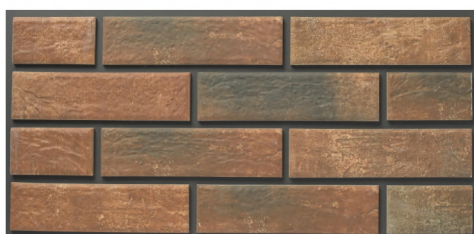

Chili
24,5 x 6,5