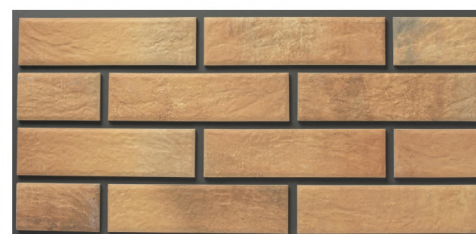

Curry
24,5 x 6,5