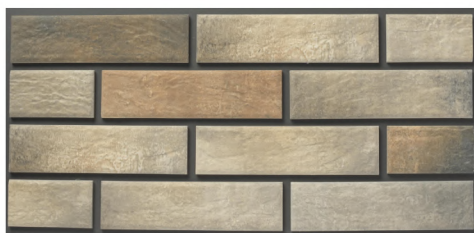

Pepper
24,5 x 6,5